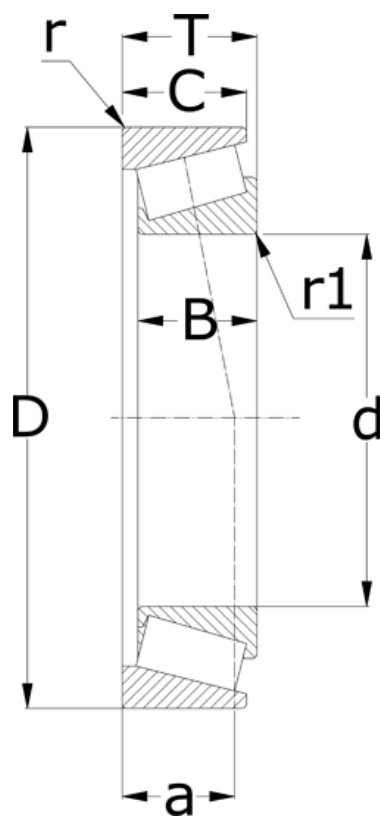

Varenummer: 5715070150054

Beskrivelse: NSK Konisk rulleleje 32314 J

## Mål

= -	T = 54
a = 36	
B = 51	
C = 42	
d = 70	
D = 150	
r = 3	
r1 = 2.5	